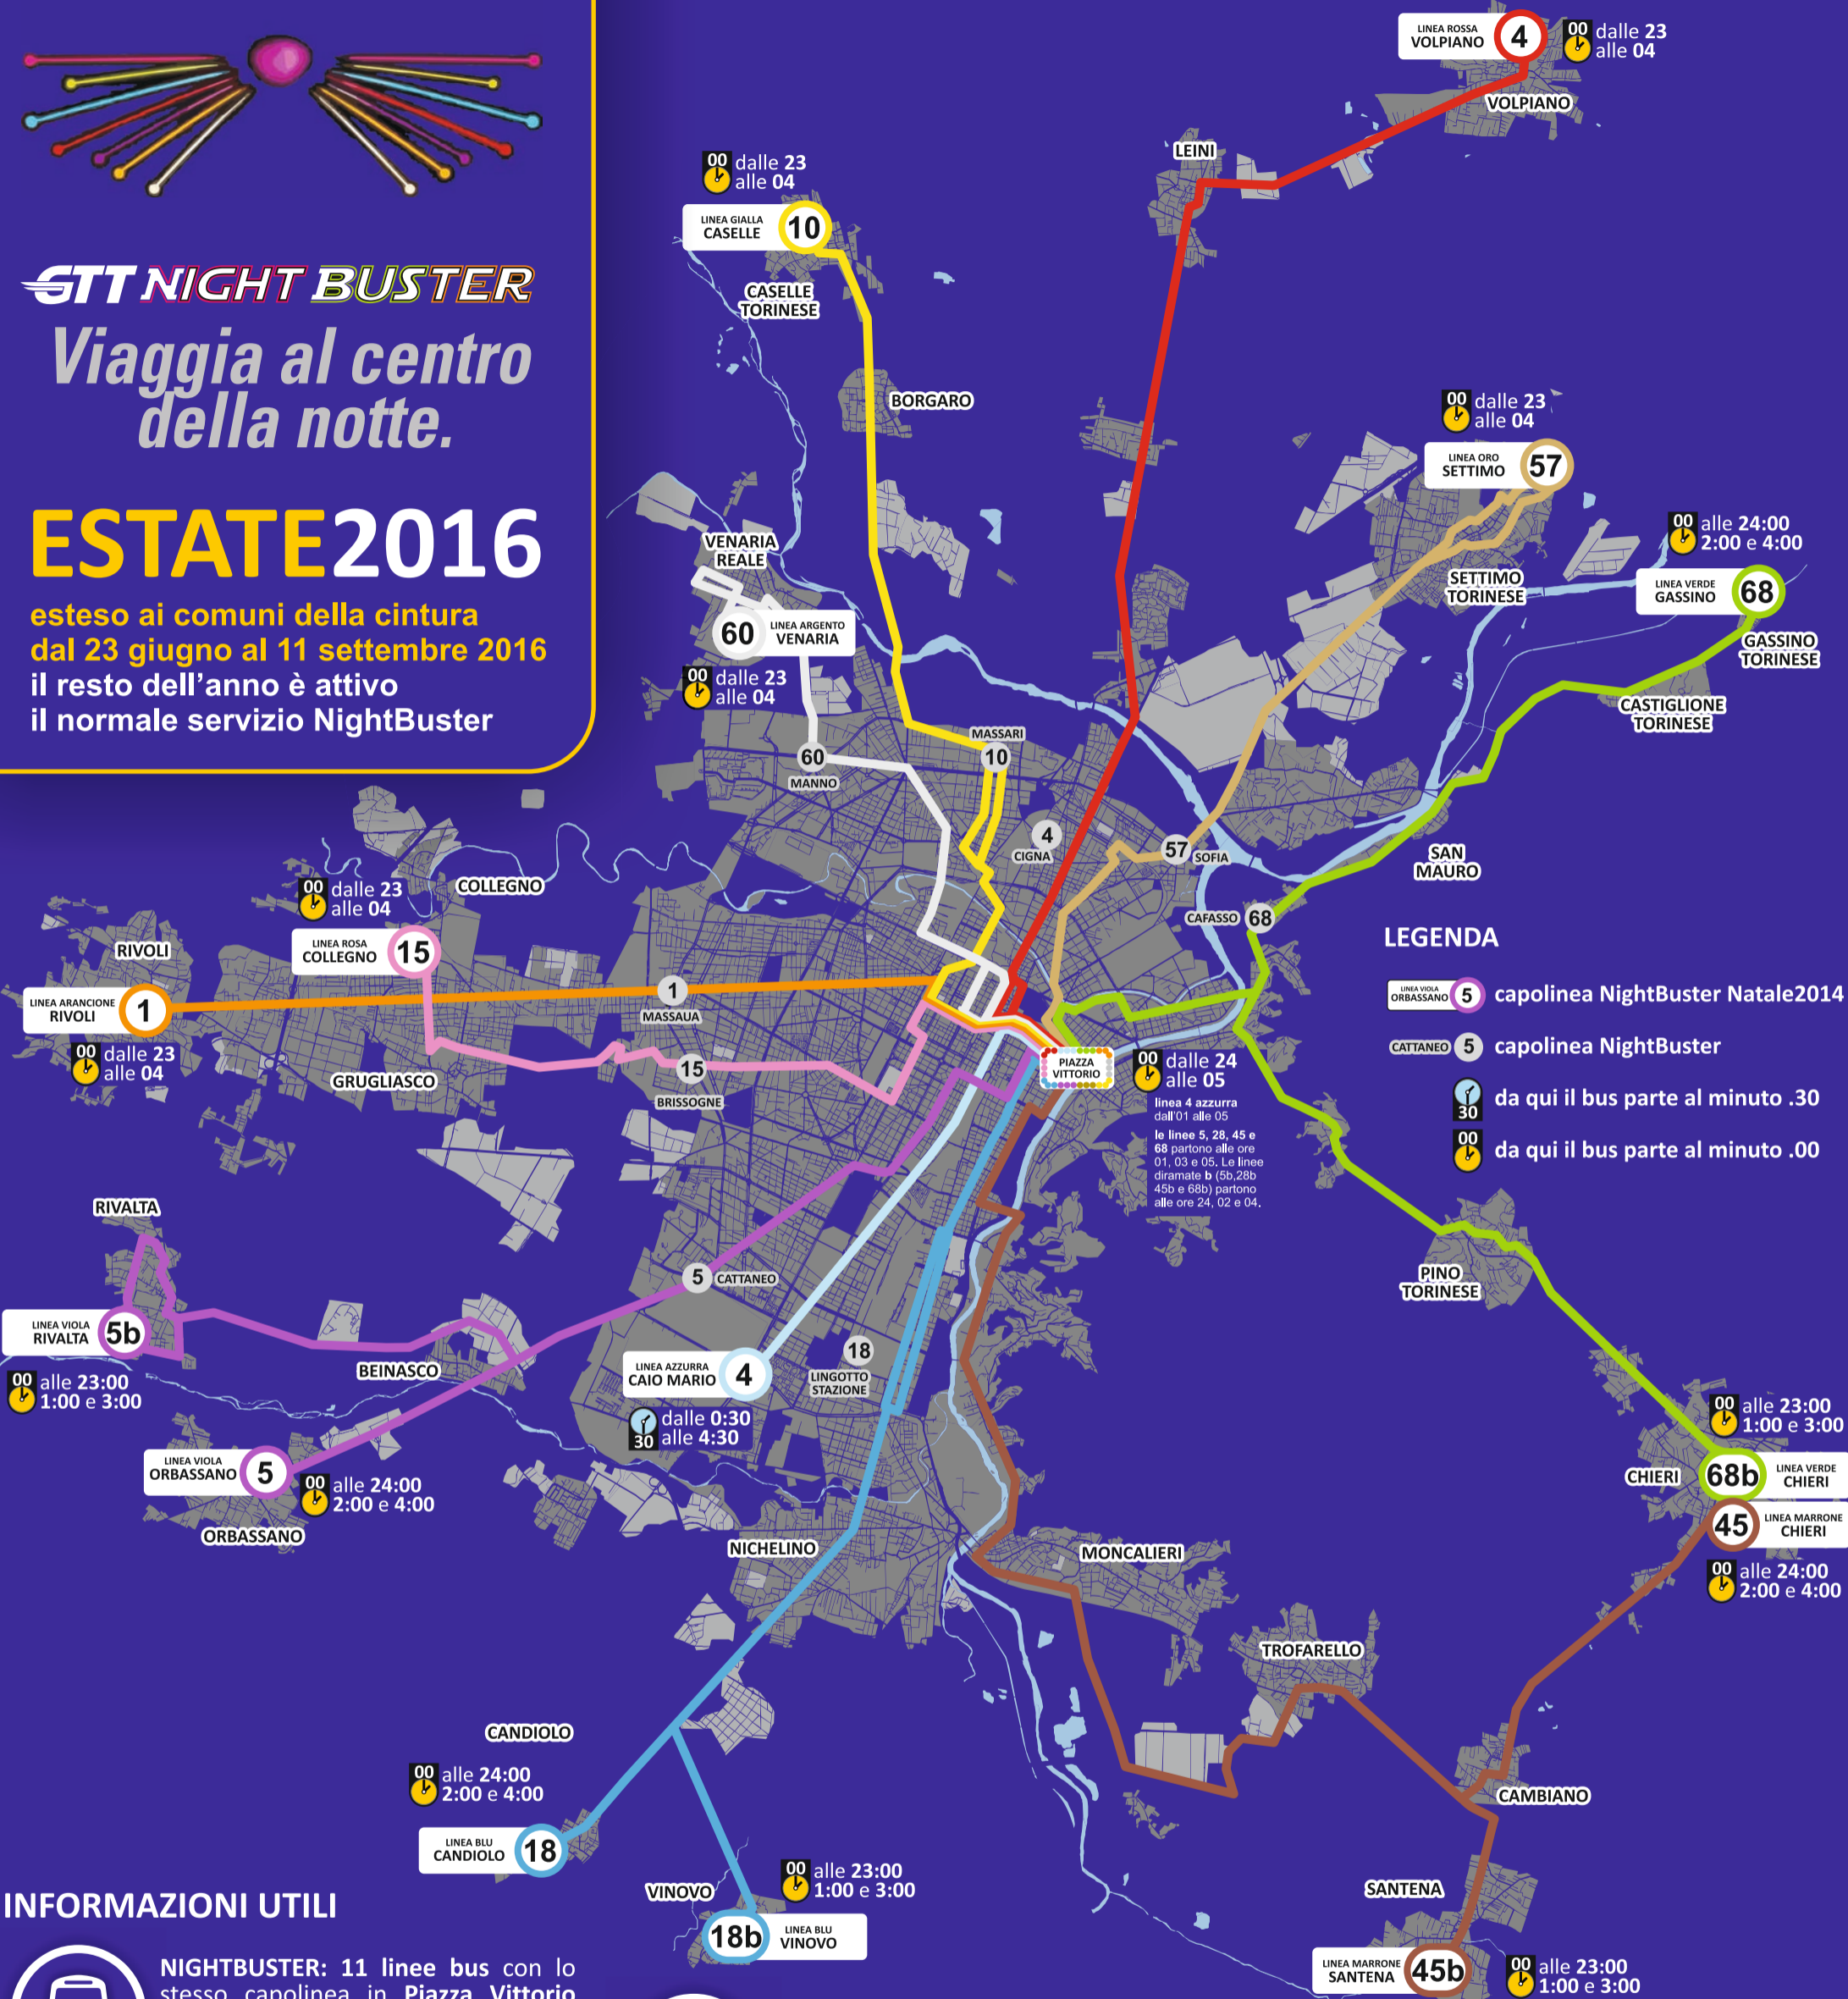

CITTA' DI TORINO

AMM TORINO REGIONE PIEMONTE

GTT GRUPPO TORINESE TRASPORTI

GTT NIGHT BUSTER Viaggia al centro della notte.

ESTATE 2016

esteso ai comuni della cintura dal 23 giugno al 11 settembre 2016 il resto dell'anno è attivo il normale servizio NightBuster

LEGENDA

- LINEA VIOLA ORBASSANO 5 capolinea NightBuster Natale 2014
- CATTANEO 5 capolinea NightBuster
- 30 da qui il bus parte al minuto .30
- 00 da qui il bus parte al minuto .00

INFORMAZIONI UTILI

NIGHTBUSTER: 11 linee bus con lo stesso capolinea in Piazza Vittorio Veneto. Dal centro le linee si espandono a raggiera in tutte le direzioni.

Ogni linea è identificata da un **numero** e un **colore**. La denominazione delle linee rimanda alla numerazione dei servizi che circolano di giorno

NIGHTBUSTER è attivo nelle notti di venerdì e Sabato e del 23 e 24 giugno (San Giovanni) dalle 23 alle 5

11 LINEE - 25 COMUNI SERVITI - 1 BUS OGNI ORA - 1 CAPOLINEA COMUNE IN PIAZZA VITTORIO

PER SAPERE DI + SU NIGHTBUSTER

GUARDA il video su www.youtube.com/user/AgenziaMTM

SEGUI NightBuster su Facebook www.facebook.com/Night.Buster.Torino